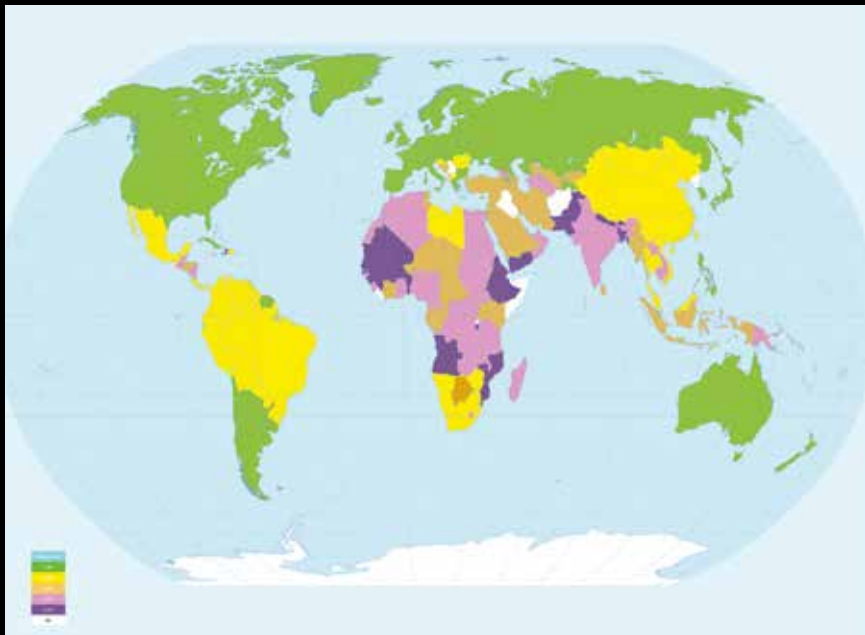

Perspektíva / Perspective

ZORKA LEDNÁROVÁ

Kurátorka / Curator: Lucia G. Stach

OTVORENIE / OPENING

25. apríl 2019 od 18:00 do 20:00 hod.
April 25th 2019 from 6 until 8 p.m.

TRVANIE VÝSTAVY / DURATION:

26. apríl – 23. jún 2019
April 26th – June 23rd 2019

KHB

Kunsthalle
Bratislava

OTVORENÉ / OPEN

Pon: 12:00 – 19:00 / Mon: 12 – 7 p.m.

Uto: zatvorené / Tue: closed

Str: 13:00 – 20:00 / Wed: 1 p.m. – 8 p.m.

Štv – Ned: 12:00 – 19:00 / Thu – Sun: 12 – 7 p.m.

Vstup voľný / Free entry

Mediálni partneri
Media Partners

S I T A

WebNoviny

rtv:
RÁDIO A TELEFÓNA
ROZHLAS

:RÁDIO DEVÍN

ZORKA LEDNÁROVÁ: Signs & Locations – Building Global Cubes, 2007, (detail) interaktívna priestorová inštalácia, 12 kociek (70 x 70 x 70 cm), 6 digitálnych tlačí (80 x 100 cm), majetok autorky; foto: archív autorky
ZORKA LEDNÁROVÁ: Signs & Locations – Building Global Cubes, 2007, (detail) interactive spatial installation, 12 cubes (70 x 70 x 70 cm), 6 digital prints (80 x 100 cm), courtesy of the artist, photo: archive of the artist